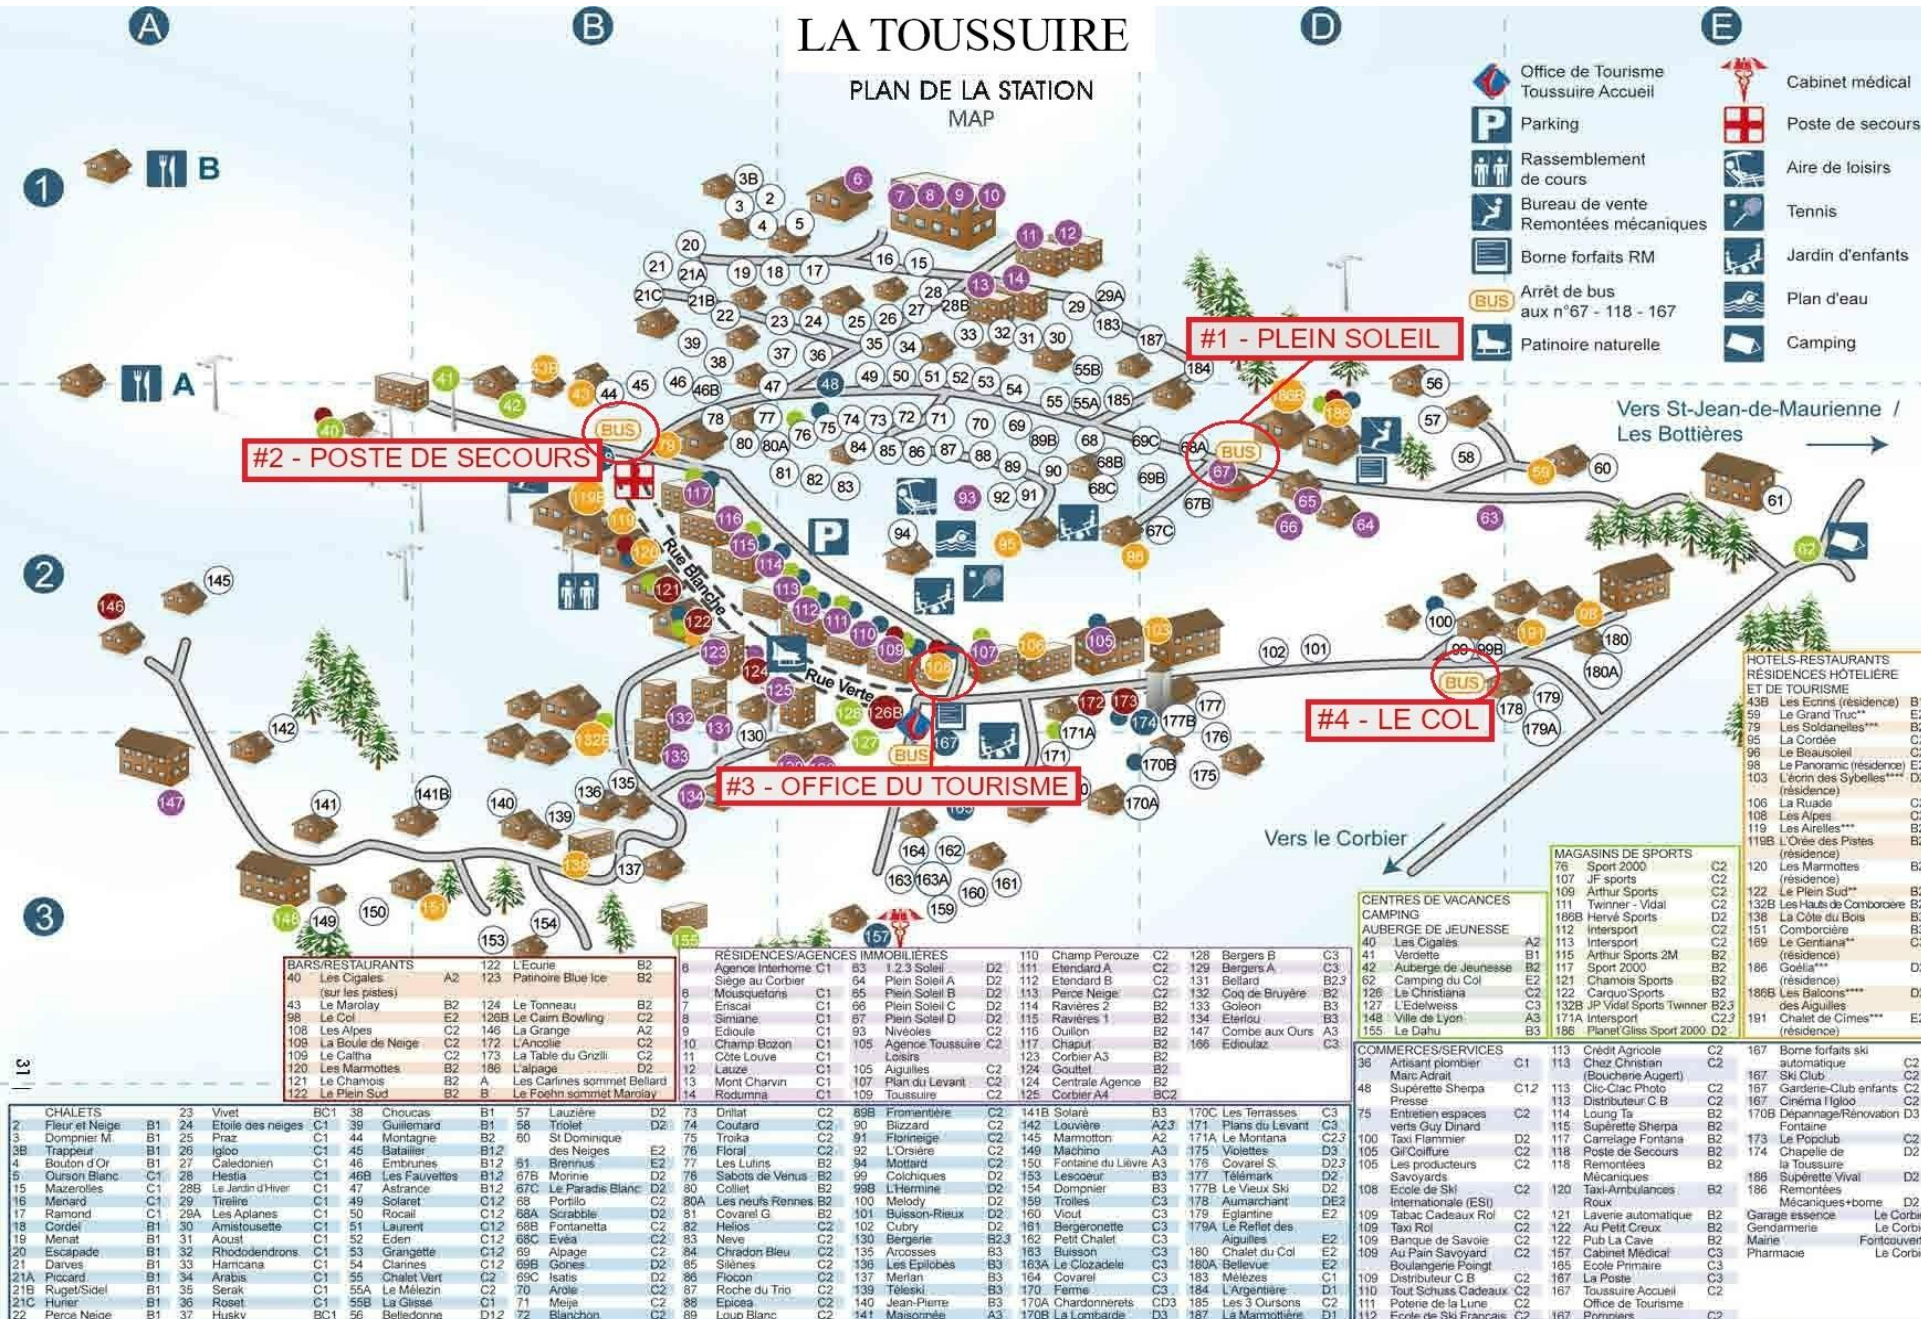

# LA TOUSSUIRE

BARS/RESTAURANTS	
40	Les Cigales A2
98	Le Col E2
108	Les Alpes C2
109	La Boule de Neige C2
109	Le Galtha C2
120	Les Marmottes B2
121	Le Chamvois B2
122	Le Plein Sud B2
122	L'Ecure B2
123	Patinoire Blue Ice B2
124	Le Tonneau B2
125B	Le Cairn Bowling A2
146	La Grange A2
172	L'Ancoille C2
173	La Table du Grizli C2
186	L'alpage D2
186	Les Carlines gourmet Bellard
186	Le Fochin sommit Morslay

RESIDENCES/AGENCES IMMOBILIERES	
83	123 Soleil
85	Plein Soleil A
86	Plein Soleil B
87	Plein Soleil C
87	Plein Soleil D
89	Niveles C2
105	Agence Toussuire C2
105	Agence Toussuire C2
107	Platin du Levant
109	Toussuire C2
110	Champ Perouze C2
111	Eteillard A
112	Eteillard B
113	Perce Neige C2
115	Ravieres 2
115	Ravieres 1
116	Quillon C2
117	Chaput B2
123	Corbier A3
124	Gouttel B2
124	Centrale Agence B2
125	Corbier A4
125	Corbier A4

RESIDENCES/AGENCES IMMOBILIERES	
110	Champ Perouze C2
111	Eteillard A
112	Eteillard B
113	Perce Neige C2
115	Ravieres 2
115	Ravieres 1
116	Quillon C2
117	Chaput B2
123	Corbier A3
124	Gouttel B2
124	Centrale Agence B2
125	Corbier A4
125	Corbier A4

Nom d'arrêt = Navette régulière - gare routière St Jean de Mne / #1 = Sens de circuit